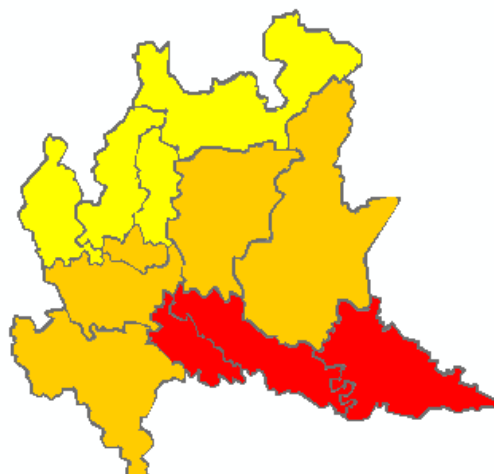

class. XII.1 Meteorologia

BOLLETTINO DISAGIO DA CALORE IN LOMBARDIA
 EMESSO **MERCOLEDÌ 22 GIUGNO 2022**

IERI

martedì 21/06

OGGI

mercoledì 22/06

DOMANI

giovedì 23/06

DOPODOMANI

venerdì 24/06

Legenda

Scala disagio

Note

- 1) La valutazione delle condizioni di disagio è basata sull'indice "Humidex" (Masterton J.M., Richardson F.A., 1979) con scala di intensità riadattata da ARPA-SMR Lombardia.
- 2) Il livello di disagio per ciascuna Provincia è riferito alle aree di pianura e di fondovalle. I livelli indicati nella colonna "IERI" derivano da misure di temperatura e umidità, quelli nelle successive colonne da valori previsti dei medesimi parametri.
- 3) Per le aree urbane di Milano e Brescia restano operativi i bollettini emessi dal Dipartimento della Protezione Civile. Si precisa che tali prodotti si basano su impostazioni differenti rispetto a quelle adottate da ARPA-SMR Lombardia.